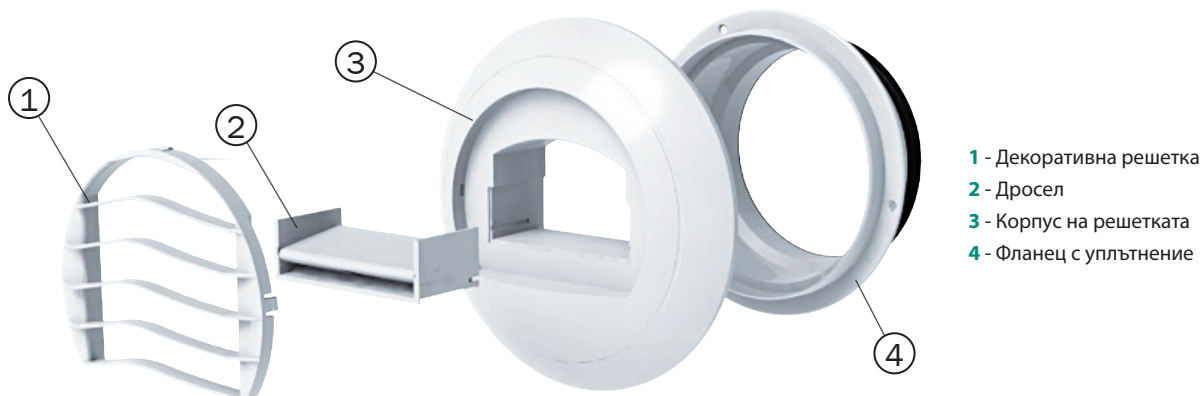

ALIZE AUTO WG

Саморегулиращите се решетки Alize Auto WG са предназначени за извличане на въздуха във вентилационните системи с ниско налягане (Hybrid) Употреба: кухня, баня, тоалетна.

Препоръчва се за многофамилни жилища и обществени сгради.

Решетките се монтират в края на тръбата за вентилация.

повече

- ✓ За вентилация с ниско налягане (хибридна)
- ✓ За стенен или таванен монтаж
- ✓ Допълнително оборудване: Кръгъл конектор с уплътнение, Монтажен панел с правоъгълен отвор
- ✓ Естетичен вид
- ✓ За използване с прозоречни или стенни клапи

ALIZE AUTO WG

- 1 - Декоративна решетка
- 2 - Дросел
- 3 - Корпус на решетката
- 4 - Фланец с уплътнение

Акcesoари

- 1 - ALIZE AUTO WG Решетка
- 2 - ELM Монтажен пръстен
- 3 - WSM Монтажна конзола
- 4 - PAM Монтажен панел