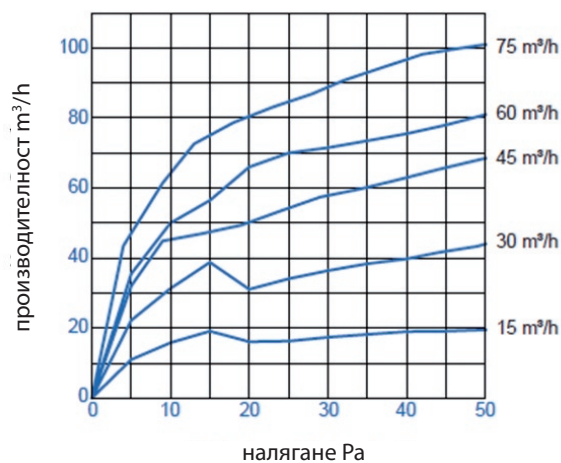

Модели

ALIZE AUTO WG	m ³ /h				
	15	30	45	60	75

Акустични данни

ALIZE AUTO WG	Lw [dB(A)]	
	15 Pa	40 Pa
15 m ³ /h	23	27
30 m ³ /h	25	30
45 m ³ /h	35	38
60 m ³ /h	23	27
75 m ³ /h	23	27

Графика на въздушния поток