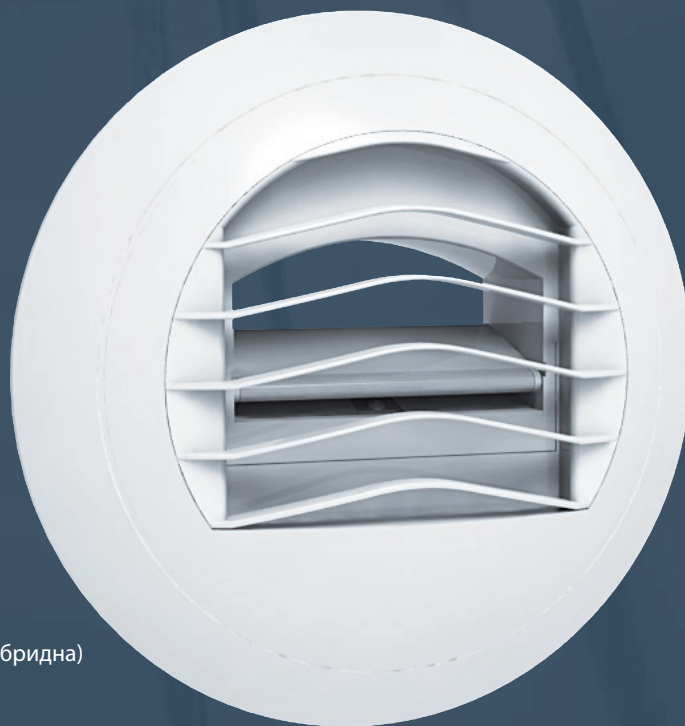

ALIZE AUTO WG

Саморегулиращите се решетки Alize Auto WG са предназначени за извличане на въздуха във вентилационните системи с ниско налягане (Hybrid) Употреба: кухня, баня, тоалетна.

Препоръчва се за многофамилни жилища и обществени сгради.

Решетките се монтират в края на тръбата за вентилация.

повече

- ✓ За вентилация с ниско налягане (хибридна)
- ✓ За стенен или таванен монтаж
- ✓ Допълнително оборудване: Кръгъл конектор с уплътнение, Монтажен панел с правоъгълен отвор
- ✓ Естетичен вид
- ✓ За използване с прозоречни или стенни клапи

ALIZE AUTO WG

- 1 - Декоративна решетка
- 2 - Дросел
- 3 - Корпус на решетката
- 4 - Фланец с уплътнение

Акcesoари

- 1 - ALIZE AUTO WG Решетка
- 2 - ELM Монтажен пръстен
- 3 - WSM Монтажна конзола
- 4 - PAM Монтажен панел